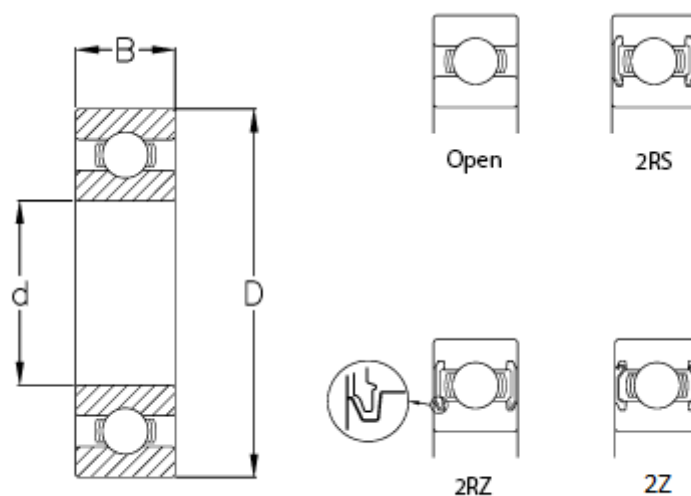

Varenummer: 57960208003901
Beskrivelse: CeramicSpeed hybridleje Xtreme åbent
6316-CSB

Mål

B	= 39
C (KN)	= 130
C0	= 86.5
d	= 80
D	= 170
Kugleklasse	= 5
Max omdr.	= 6300
Type	= 6316